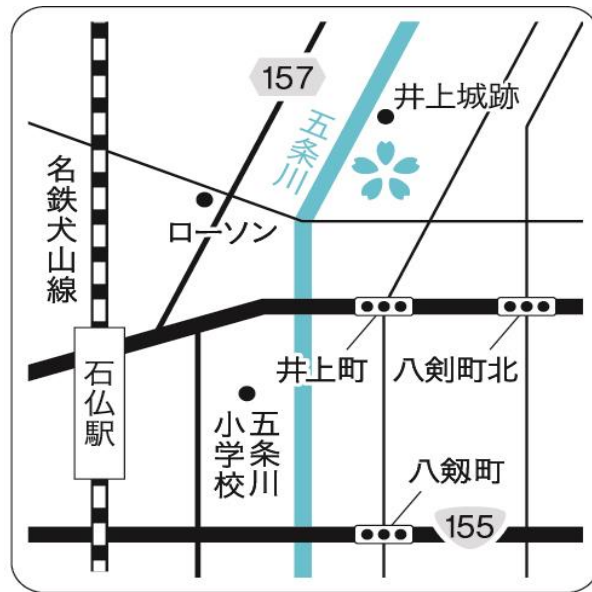

名鉄犬山線より徒歩7分

お車でお越しの方は下記駐車場がございます。

駐車台数（5台）が限られておりますので

石仏駅、岩倉駅、布袋駅周辺のパーキングなどもご利用ください。

尚、イベントなどの際にはご相談ください。